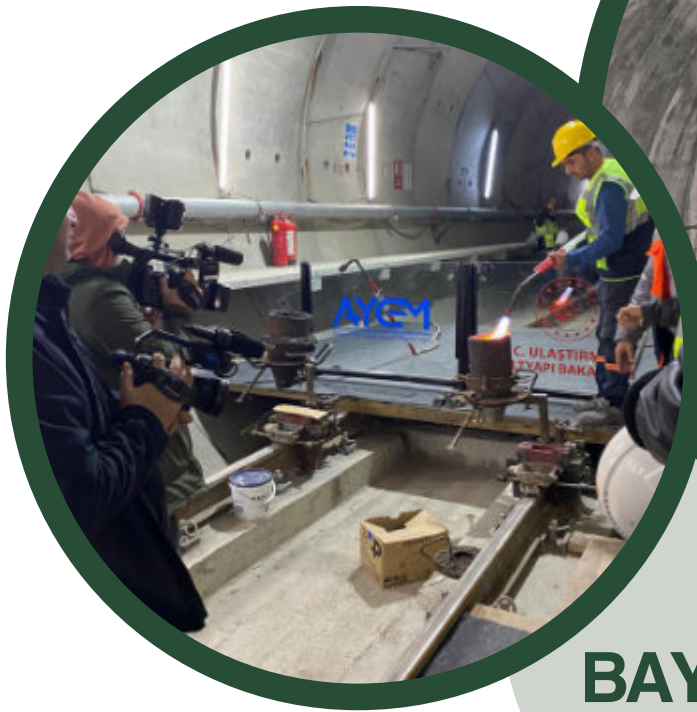

BAYBURTLU GRUP PROJESİ KİRAZLI-BAKIRKÖY METRO HATTI ~İDO İSTASYONU~

İLKELERİMİZ

- İş sağlığı ve iş güvenliği ilk önceliğimizdir.
- Müşteri tatmini ve bağlılığına önem veririz.
- Deneyimli ve katılımcı çalışanlarımız en önemli varlığımızdır.
- Tüm ilişkilerimizde güven, dürüstlük ve iş etiği ön plandadır.
- Mükemmelliğe ulaşma ve rekabet için sürekli iyileştirme ve değişimi esas alırız.
- Tüm faaliyetlerimizde çevreyi korumaya ve israf etmemeye özen gösteririz.